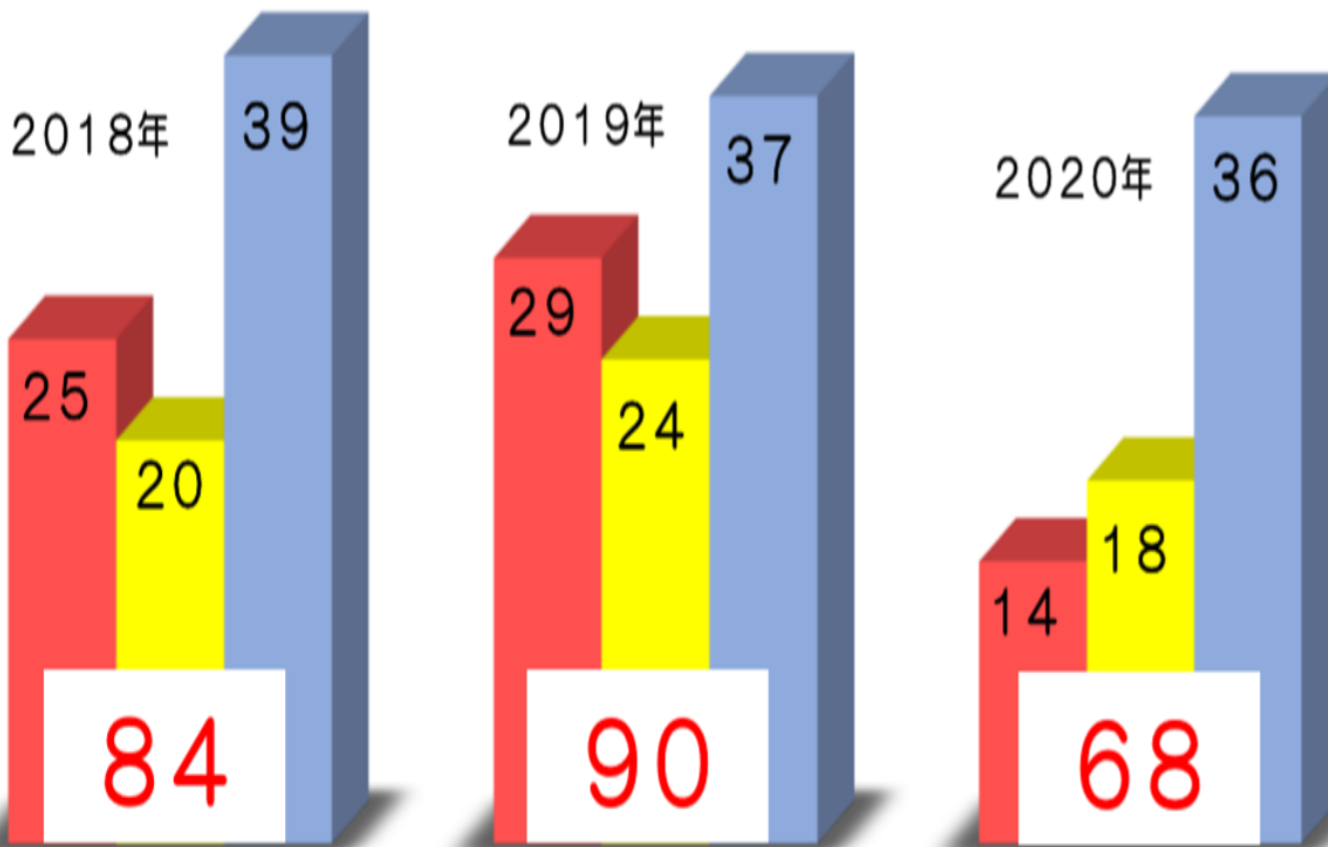

主要大学合格者の推移 ~特進クラス創設後に**2倍**の大躍進~

特進クラス準備期~1期・2期生の実績

特進クラス創設前

大崎生の大躍進!

※上記の数は、大東亜帝国・日東駒専・GMARCH 早慶上理の合計

※グラフ左は早慶上理+GMARCH、中央は日東駒専、右は大東亜帝国。大きな赤字は合計数。

創設前と後を比較すると、**2倍の実績！大崎生が健闘しています！！**