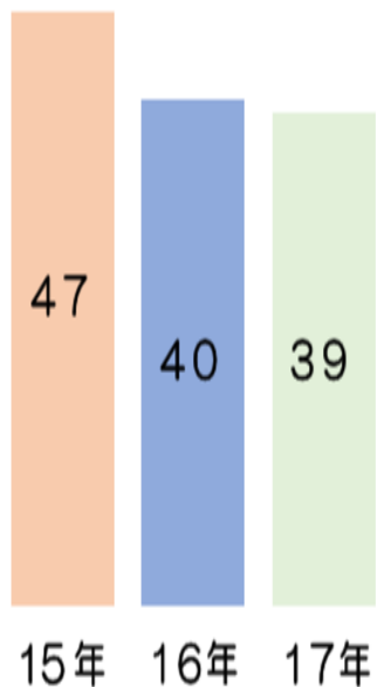

主要大学合格者の推移 ~特進クラス創設後に**2倍**の大躍進~

特進クラス準備期~1期・2期生の実績

特進クラス創設前

大崎生の大躍進!

※上記の数は、大東亜帝国・日東駒専・GMARCH 早慶上理の合計

※グラフ左は早慶上理+GMARCH、中央は日東駒専、右は大東亜帝国。大きな赤字は合計数。

創設前と後を比較すると、**2倍の実績！大崎生が健闘しています！！**